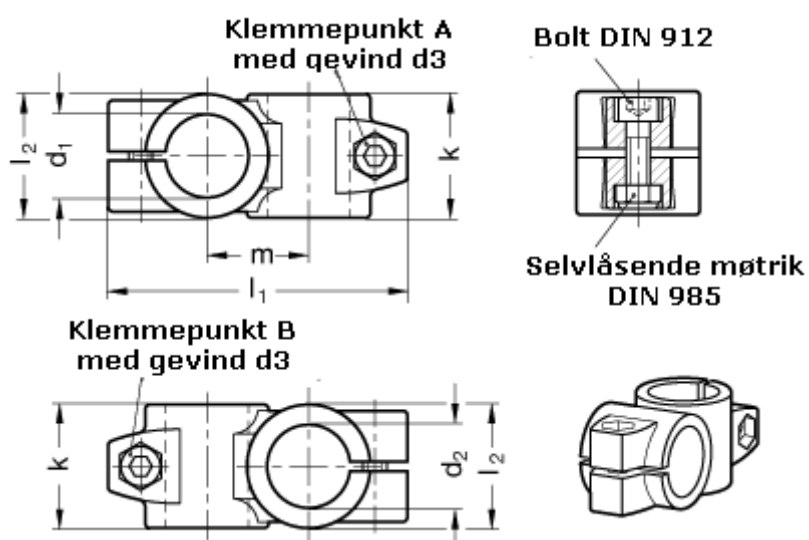

Varenummer: 20132B50B50802BL
Beskrivelse: E+G Krydsforbinder
GN 132-B50-B50-80-2-BL

Mål

d1	= 50
d2	= 50
d3	= M10
k	= 80
l1	= 169.0
l2	= 80
m	= 65

Vippehåndtag = GN 911-M10-55 skal bestilles separat